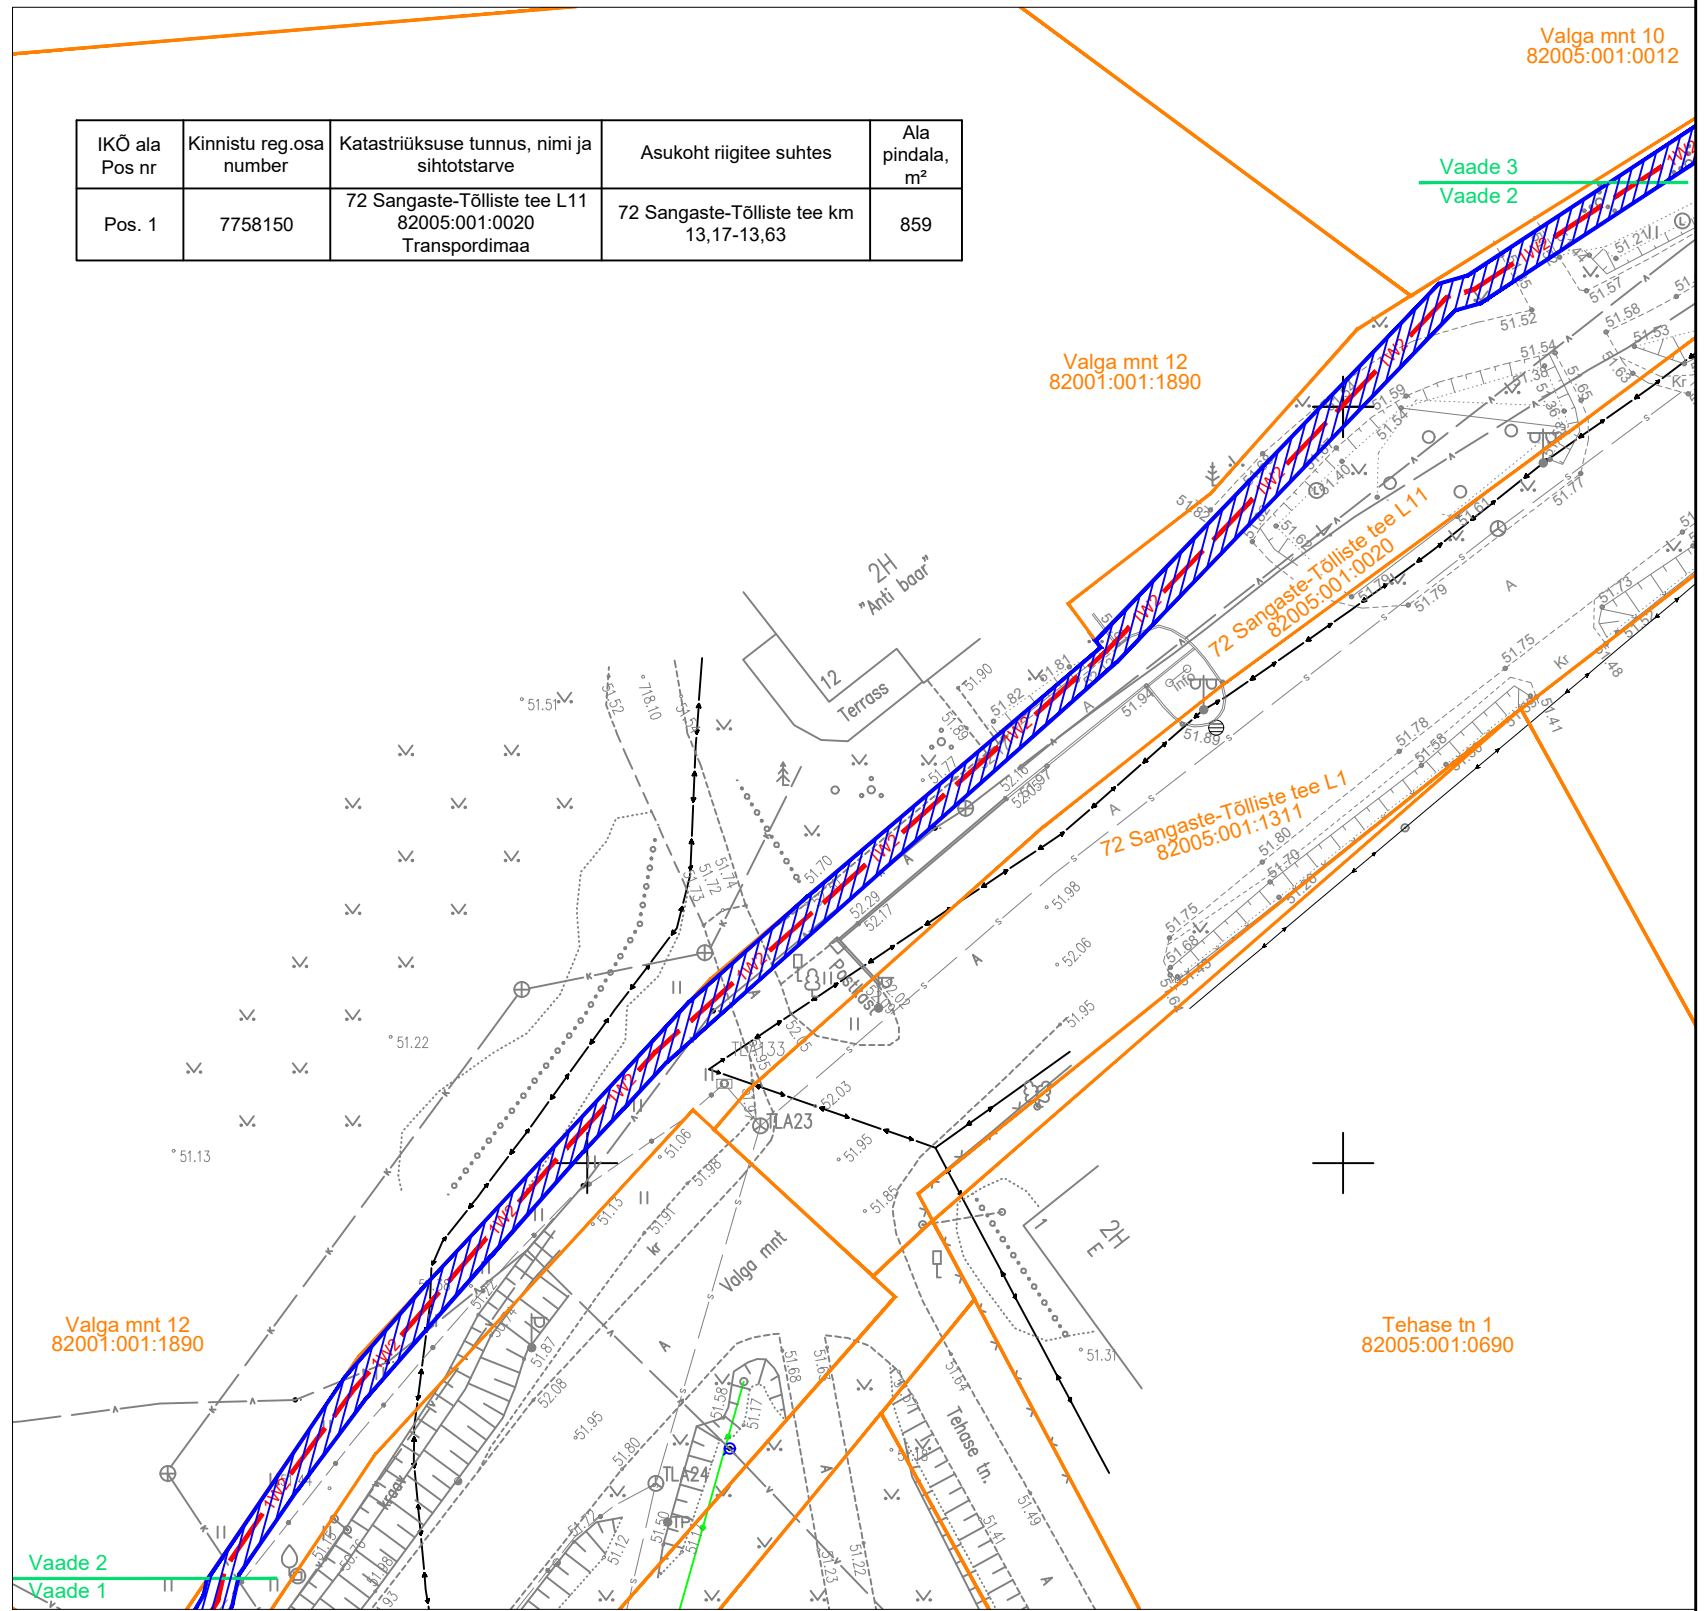

# Isikliku kasutusõiguse seadmise plaan

- Katastriüksuse piir
- Kasutusõiguse ala
- 1W2 Elektri maakaabel

IKÕ ala Pos nr	Kinnistu reg.osa number	Katastriüksuse tunnus, nimi ja sihtotstarve	Asukoht riigitee suhtes	Ala pindala, m <sup>2</sup>
Pos. 1	7758150	72 Sangaste-Tölliste tee L11 82005:001:0020 Transpordimaa	72 Sangaste-Tölliste tee km 13,17-13,63	859

Projekt <b>Tsirguliina-Sooru keskpingseliini rekonstrueerimine etapp 1, Tsirguliina alevik, Valga vald, Valgamaa</b>		Tellija <b>Elektrilevi OÜ</b>	
Joonis <b>Isikliku kasutusõiguse seadmise plaan</b>		Joonise nr <b>IP7023-1-I</b>	
Projekteeris <b>A. Erik</b>	53 090 199	Mõõtkaava M 1:500	
Kontrollis <b>K. Maaten</b>	512 7053	Staadium	Tööprojekt
E-post <a href="mailto:estonia@leonhard-weiss.com">estonia@leonhard-weiss.com</a> Telefon +372 601 2285 Registrikood 12083348		Keel EST	Leht 1 2

# Isikliku kasutusõiguse seadmise plaan

IKÕ ala Pos nr	Kinnistu reg.osa number	Katastriüksuse tunnus, nimi ja sihtotstarve	Asukoht riigitee suhtes	Ala pindala, m²
Pos. 1	7758150	72 Sangaste-Tõlliste tee L11 82005:001:0020 Transpordimaa	72 Sangaste-Tõlliste tee km 13,17-13,63	859

Projekt <b>Tsirguliina-Sooru keskpingseliini rekonstrueerimine etapp 1, Tsirguliina alevik, Valga vald, Valgamaa</b>		Tellija <b>Elektrilevi OÜ</b>	
Joonis <b>Isikliku kasutusõiguse seadmise plaan</b>		Joonise nr <b>IP7023-1-I</b>	
Projekteeris <b>A. Erik</b>	53 090 199	Mõõtkaava M 1:500	
Kontrollis <b>K. Maaten</b>	512 7053	Staadium	Tööprojekt
		Keel EST	Leht 2
			Lehti 2