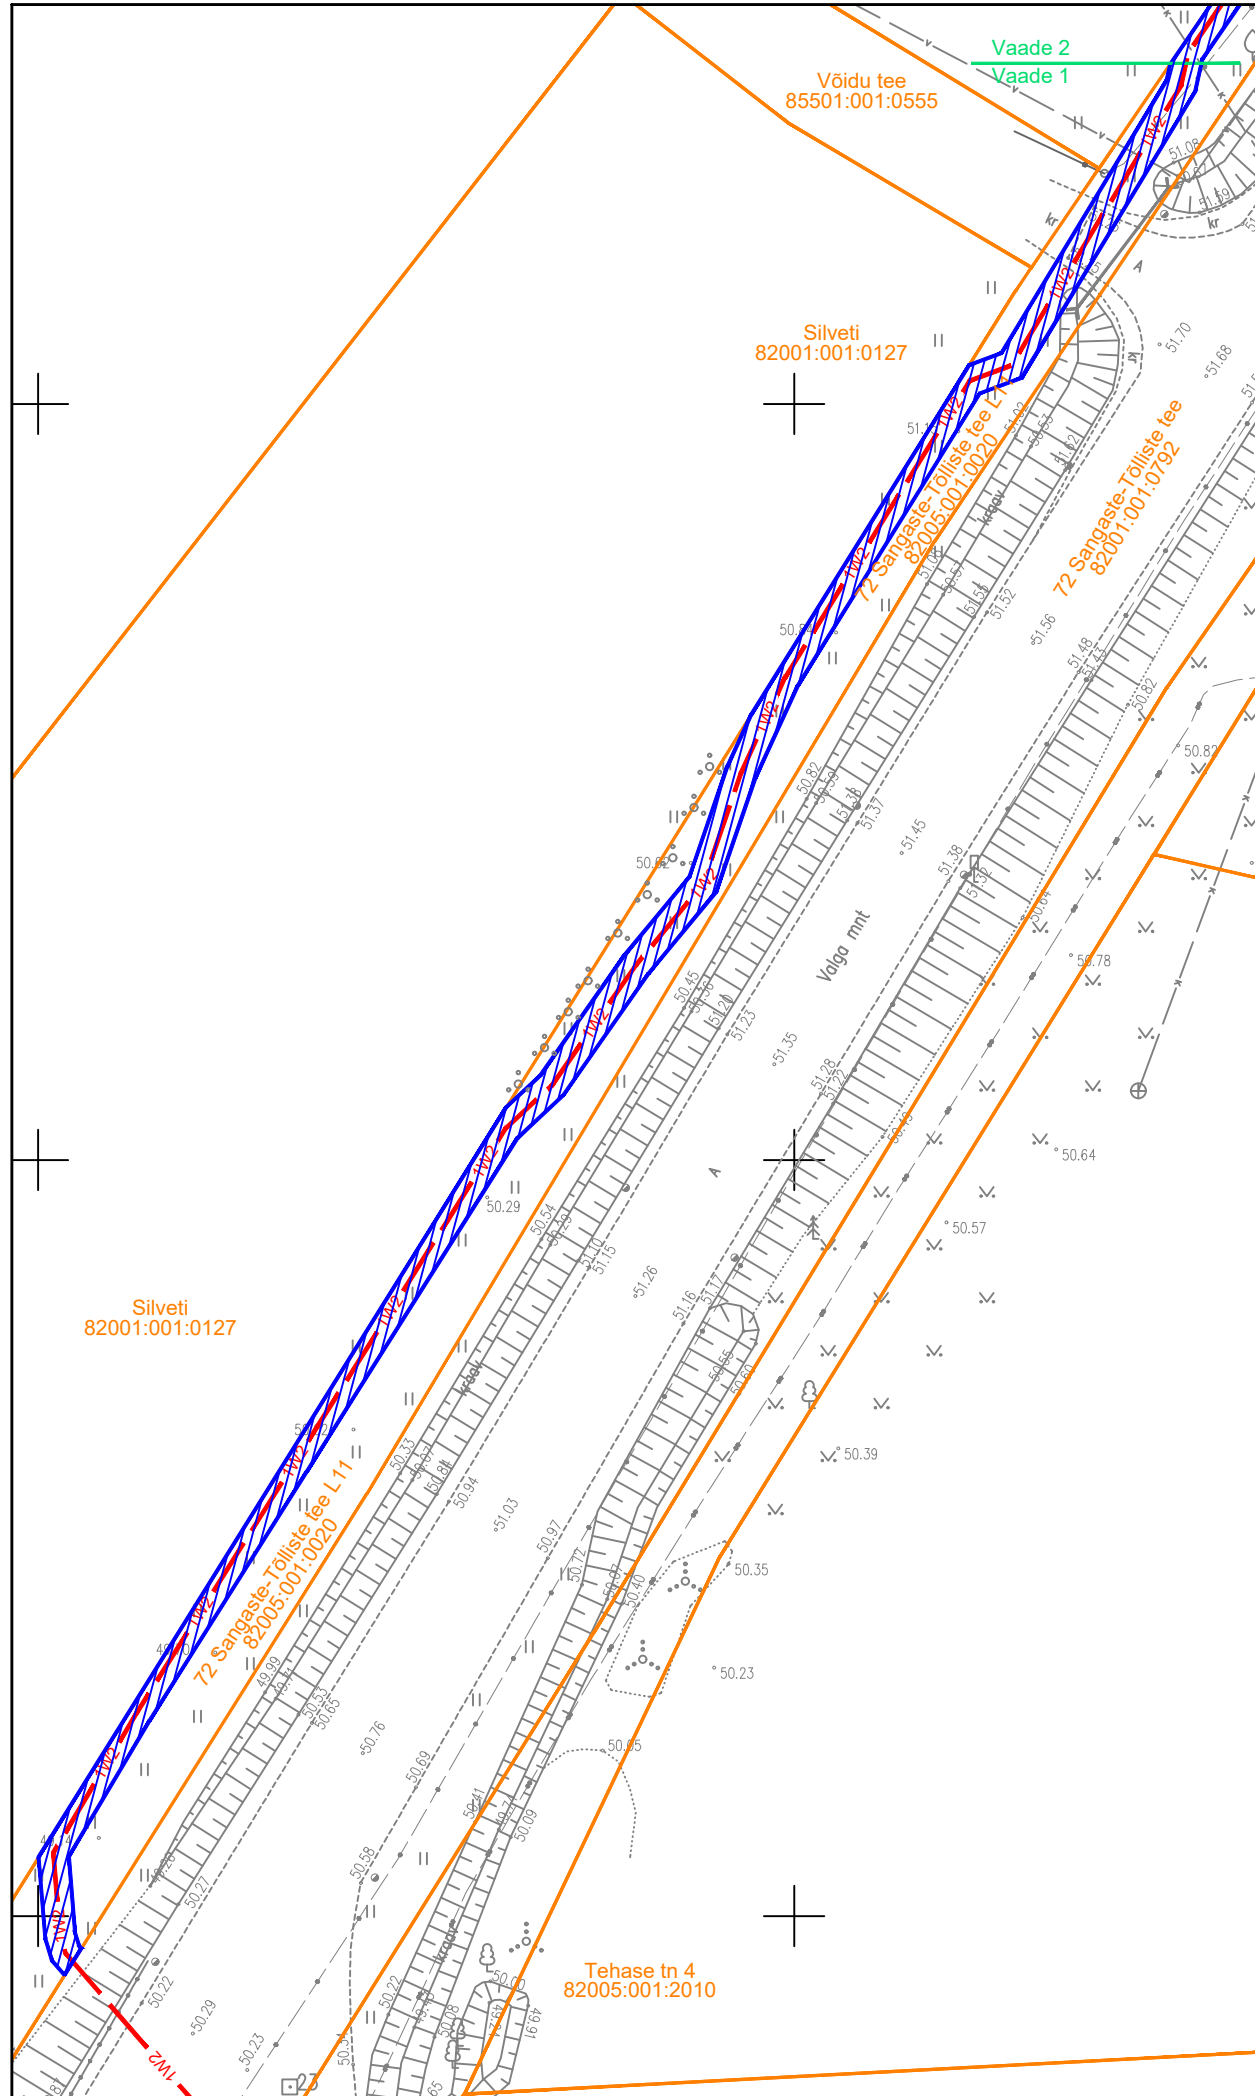

# Isikliku kasutusõiguse seadmise plaan

- Katastriüksuse piir
- Kasutusõiguse ala
- 1W2 Elektri maakaabel

IKÕ ala Pos nr	Kinnistu reg.osa number	Katastriüksuse tunnus, nimi ja sihtotstarve	Asukoht riigitee suhtes	Ala pindala, m <sup>2</sup>
Pos. 1	7758150	72 Sangaste-Tölliste tee L11 82005:001:0020 Transpordimaa	72 Sangaste-Tölliste tee km 13,17-13,63	859

Projekt <b>Tsirguliina-Sooru keskpingseliini rekonstrueerimine etapp 1, Tsirguliina alevik, Valga vald, Valgamaa</b>		Tellija <b>Elektrilevi OÜ</b>	
Joonis <b>Isikliku kasutusõiguse seadmise plaan</b>		Joonise nr <b>IP7023-1-I</b>	
Projekteeris <b>A. Erik</b>	53 090 199	Mõõtkaava M 1:500	
Kontrollis <b>K. Maaten</b>	512 7053	Staadium	Tööprojekt
E-post <a href="mailto:estonia@leonhard-weiss.com">estonia@leonhard-weiss.com</a> Telefon +372 601 2285 Registrikood 12083348		Keel EST	Leht 1 2

# Isikliku kasutusõiguse seadmise plaan

IKÕ ala Pos nr	Kinnistu reg.osa number	Katastriüksuse tunnus, nimi ja sihtotstarve	Asukoht riigitee suhtes	Ala pindala, m²
Pos. 1	7758150	72 Sangaste-Tõlliste tee L11 82005:001:0020 Transpordimaa	72 Sangaste-Tõlliste tee km 13,17-13,63	859