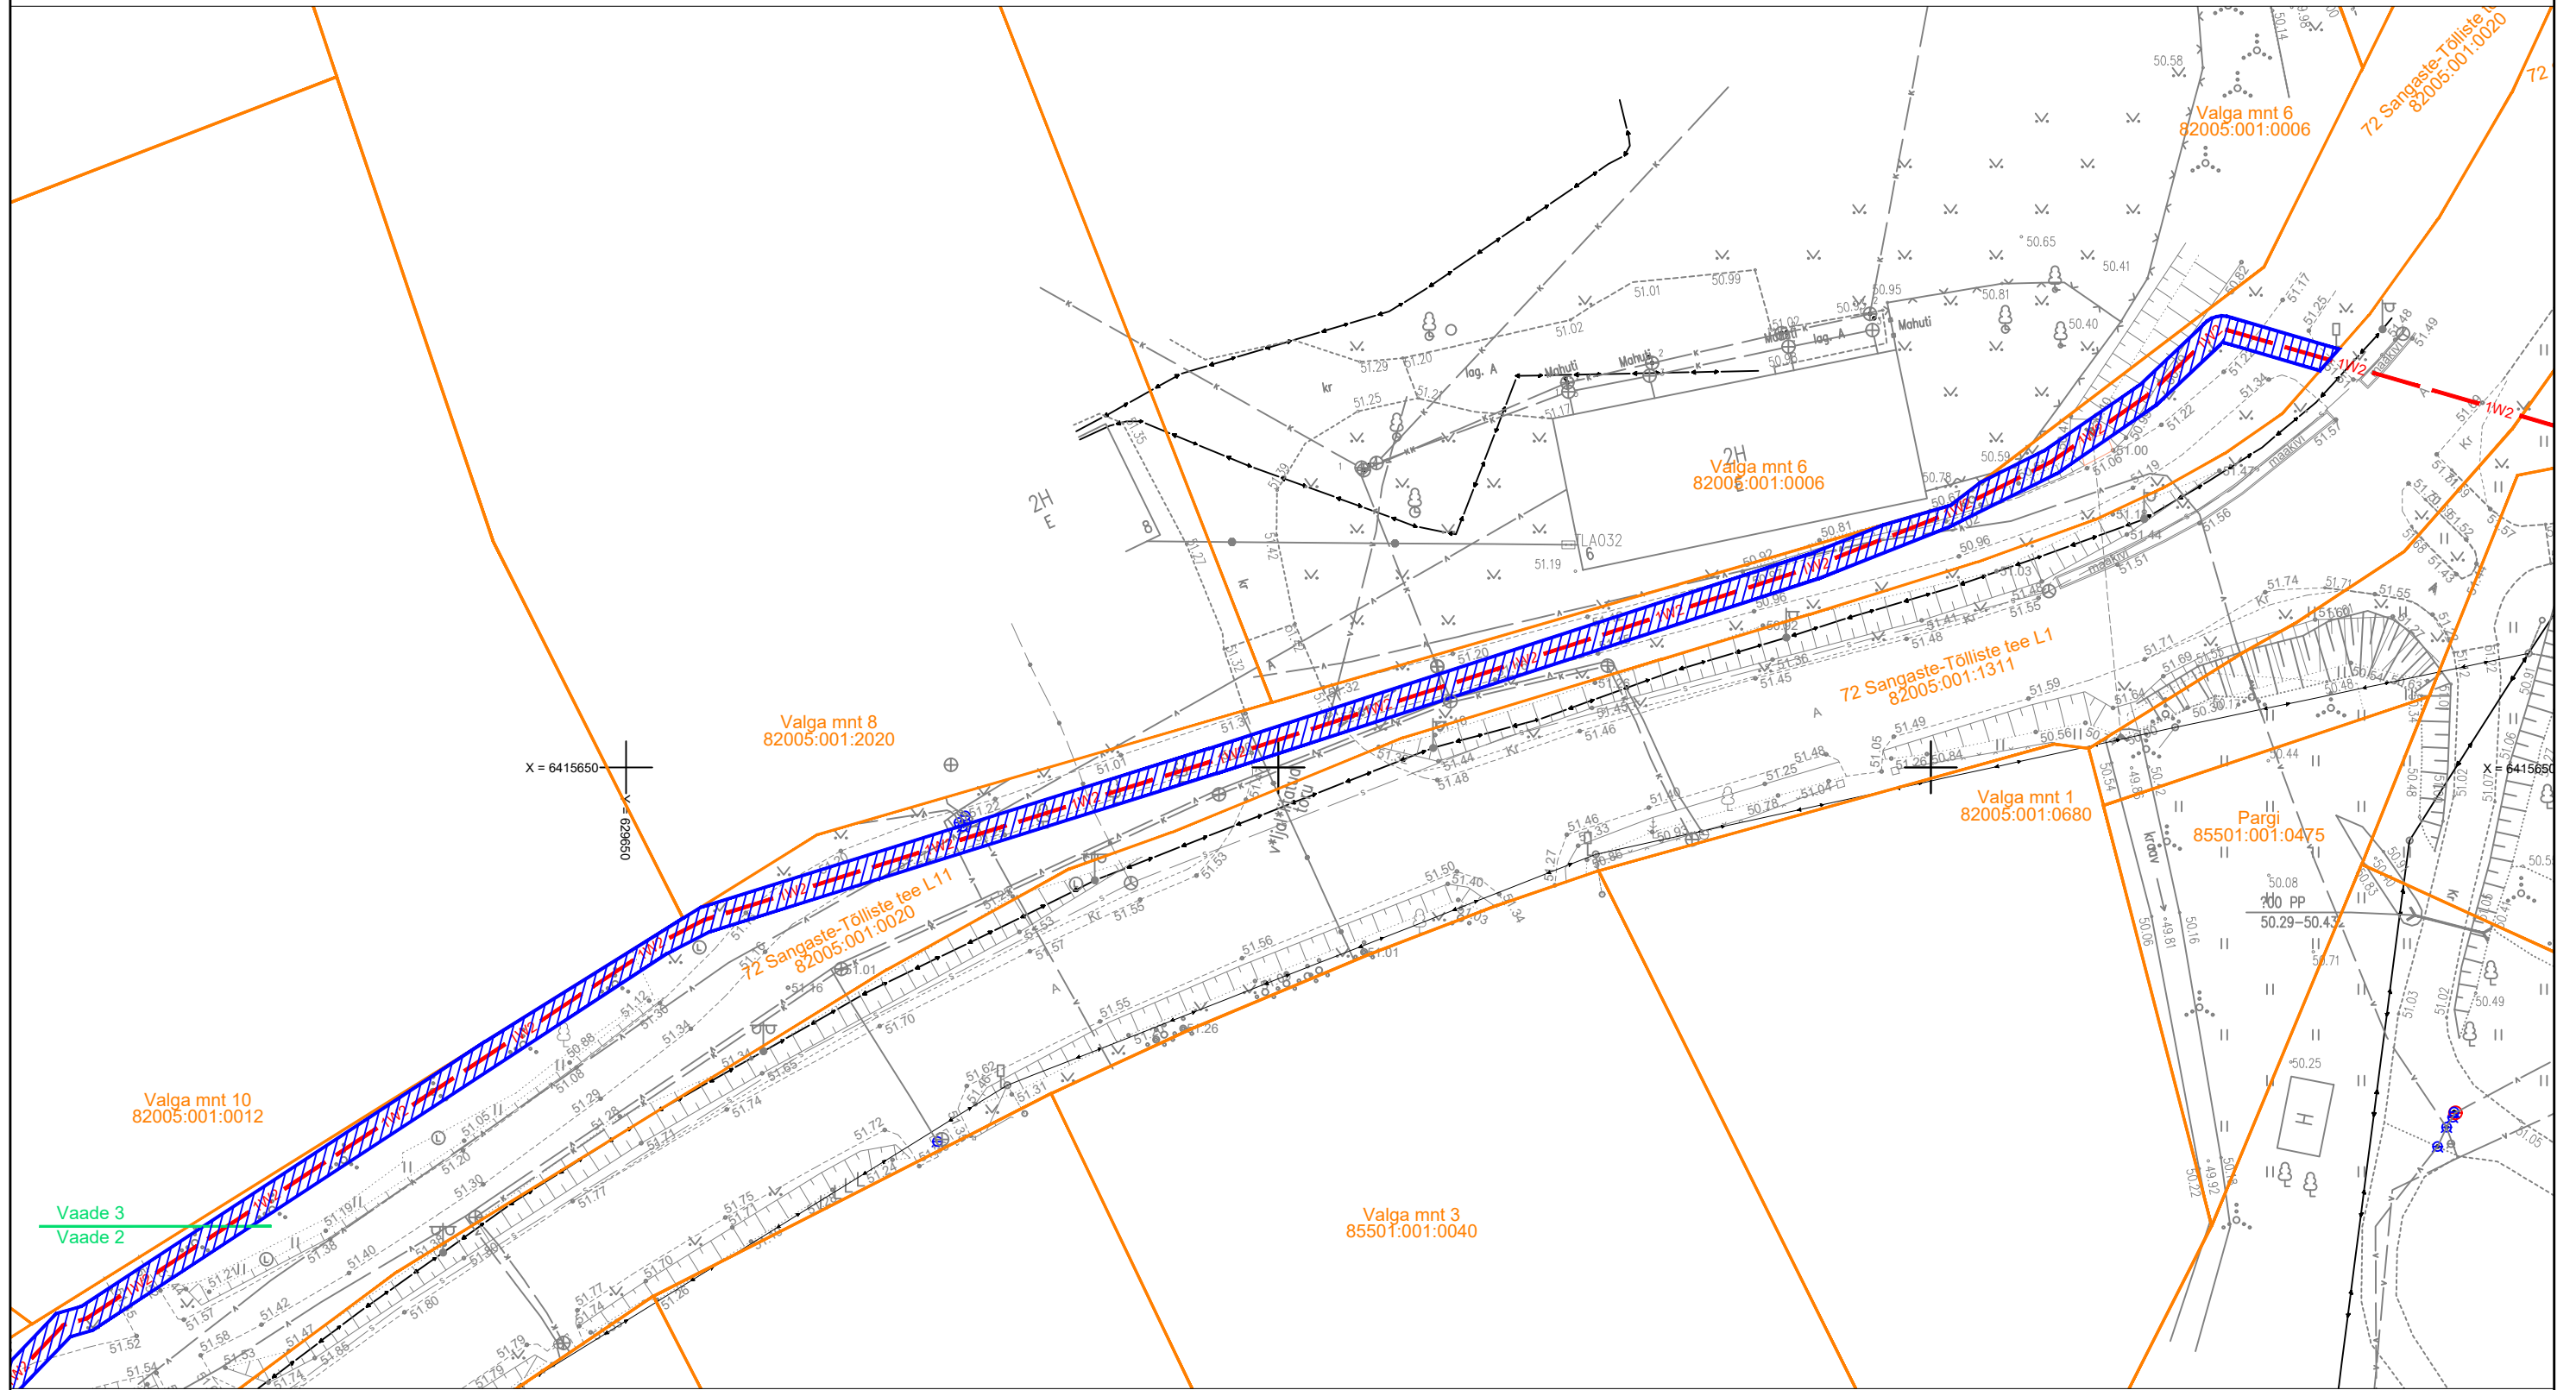

# Isikliku kasutusõiguse seadmise plaan

- Katastriüksuse piir
- Kasutusõiguse ala
- 1W2 Elektri maakaabel

IKÕ ala Pos nr	Kinnistu reg.osa number	Katastriüksuse tunnus, nimi ja sihtotstarve	Asukoht riigitee suhtes	Ala pindala, m <sup>2</sup>
Pos. 1	7758150	72 Sangaste-Tölliste tee L11 82005:001:0020 Transpordimaa	72 Sangaste-Tölliste tee km 13,17-13,63	859

Projekt <b>Tsirguliina-Sooru keskpingseliini rekonstrueerimine etapp 1, Tsirguliina alevik, Valga vald, Valgamaa</b>		Tellija <b>Elektrilevi OÜ</b>	
Joonis <b>Isikliku kasutusõiguse seadmise plaan</b>		Joonise nr <b>IP7023-1-I</b>	
Projekteeris <b>A. Erik</b>	53 090 199	Mõõtkaava M 1:500	
Kontrollis <b>K. Maaten</b>	512 7053	Staadium	Tööprojekt
E-post <a href="mailto:estonia@leonhard-weiss.com">estonia@leonhard-weiss.com</a> Telefon +372 601 2285 Registrikood 12083348		Keel EST	Leht 1 2

# Isikliku kasutusõiguse seadmise plaan

IKÕ ala Pos nr	Kinnistu reg.osa number	Katastriüksuse tunnus, nimi ja sihtotstarve	Asukoht riigitee suhtes	Ala pindala, m²
Pos. 1	7758150	72 Sangaste-Tõlliste tee L11 82005:001:0020 Transpordimaa	72 Sangaste-Tõlliste tee km 13,17-13,63	859

Projekt <b>Tsirguliina-Sooru keskpingseliini rekonstrueerimine etapp 1, Tsirguliina alevik, Valga vald, Valgamaa</b>		Tellija <b>Elektrilevi OÜ</b>	
Joonis <b>Isikliku kasutusõiguse seadmise plaan</b>		Joonise nr <b>IP7023-1-I</b>	
Projekteeris <b>A. Erik</b>	53 090 199	Mõõtkaava M 1:500	
Kontrollis <b>K. Maaten</b>	512 7053	Staadium	Tööprojekt
		Keel EST	Leht 2
			Lehti 2